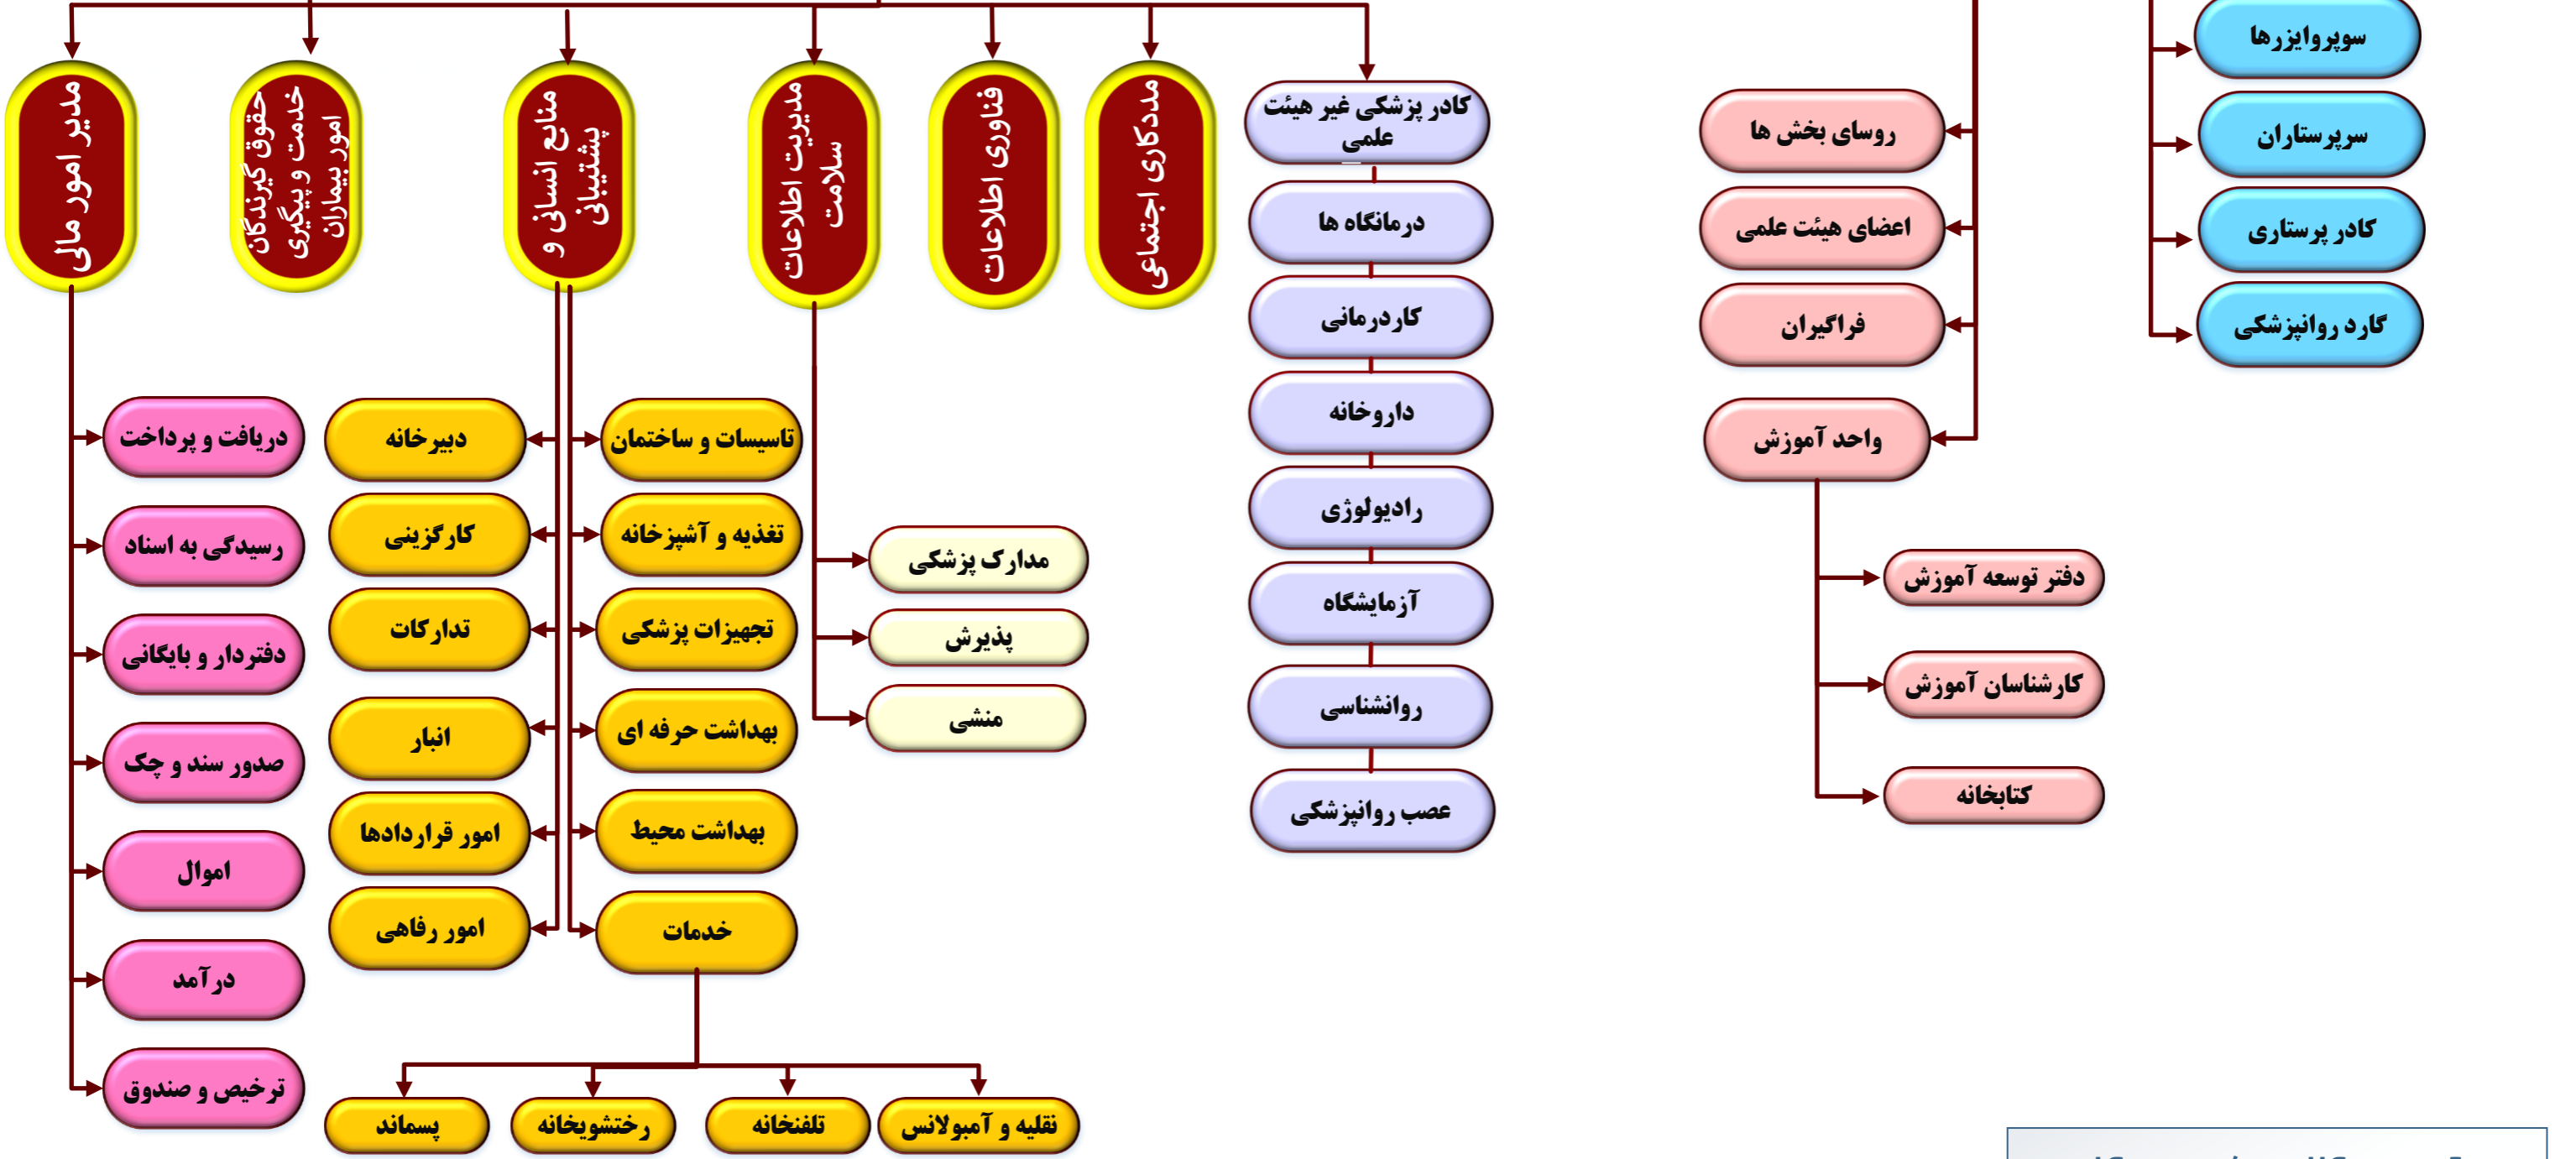

نمودار سازمانی مرکز آموزشی درمانی روانپزشکی ایران

ریاست

تصویب کننده ریاست مرکز
دکتر امیرعباس کشاورز اخلاقی